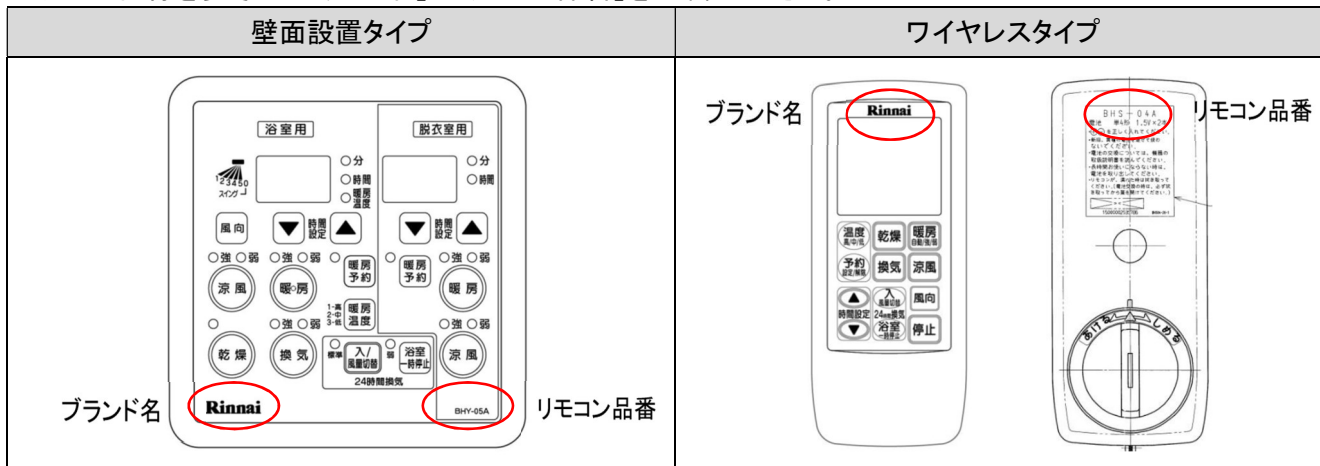

■ 該当製品の見分け方

以下の画像を参考に「ブランド名」と「リモコン品番」をご確認ください。

■ 該当製品だった場合

点検作業を実施させていただきたいため、お手数をお掛けしますが、インターネット受付または電話受付までご連絡をいただけますようお願い申し上げます。また誠に恐縮ではございますが、点検および作業が終了するまでの期間、**乾燥運転・涼風運転・暖房運転・ミスト運転のご使用を控えていただきますようお願い申し上げます**。なお、換気運転・24時間換気運転はご使用頂けます。

1. インターネット受付

<https://www.rinnai.co.jp/safety/safety/2025/0415/>

(対象製品の検索・確認及び受付用のウェブサイト)

2. 電話受付

0120-113531 (フリーダイヤル)

ウェブサイト 2次元コード

受付時間

2025年6月8日まで	9時～19時 (土日・祝含む)
2025年6月9日以降	9時～17時 (日・祝除く)

お問い合わせが集中すると、電話がつながりづらい場合があります。

※受付後、準備が整い次第ご連絡差し上げますが、訪問日時のご連絡までお時間がかかることを想定しております。重ねてお詫び申し上げます。

■ 点検および作業の内容について

点検および作業につきましては、当社社員ならびに当社サービスショップから順次ご連絡を差し上げ、訪問の上、以下の作業を実施させていただきます。

- ① 作業内容:対象機器の確認、点検および経年劣化時に発火を防止する制御基板取付(無料)です。
- ② 作業時間:1台あたり約1時間です。
- ③ 作業担当:弊社社員及び弊社サービスマンです。(身分証を携帯しています)

※本書面の送付に際し使用いたしましたお客様情報は、点検および作業のみに使用しております。なお、点検および作業に携わるリンナイサービスマンにもお客様の個人情報を開示することがありますが、弊社と同等の管理を徹底し、該当製品の点検および作業目的以外には使用いたしません。