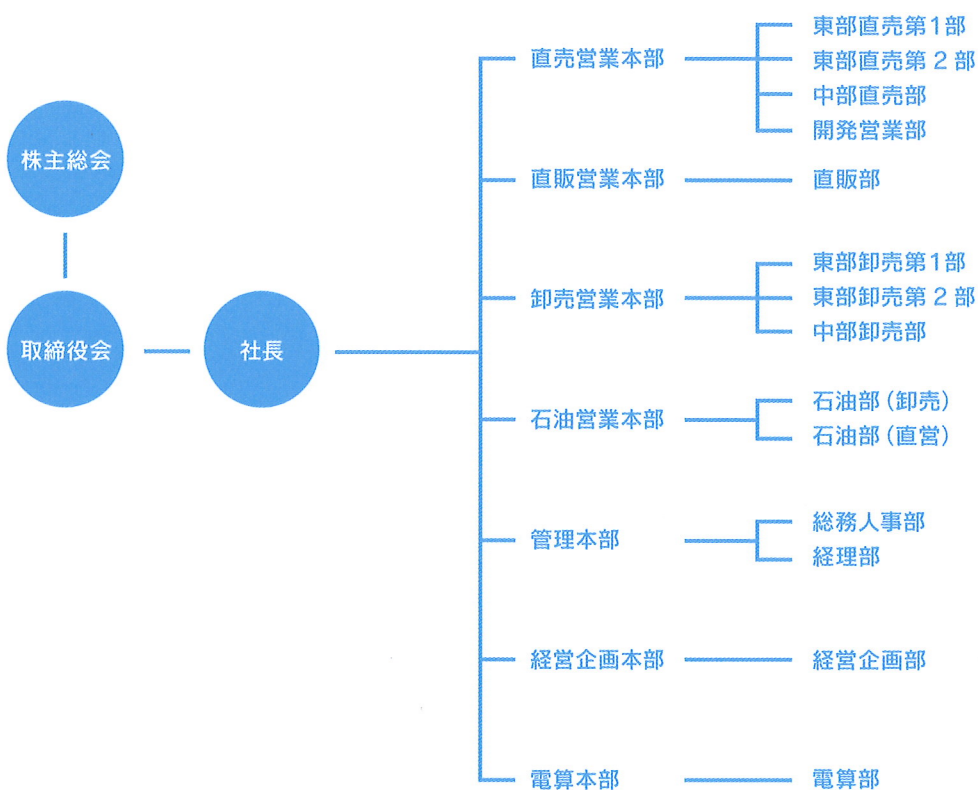

組織図

取引先

- トヨタ自動車東日本株式会社
- JX エネルギー株式会社
- リンナイ株式会社
- キヤノン株式会社
- 東燃ゼネラル石油株式会社
- パーパス株式会社
- 大和ハウス工業株式会社
- 株式会社ジャパンガスエナジー
- 矢崎エナジーシステム株式会社
- 株式会社パナホーム静岡
- ジクシス株式会社
- タカラスタンダード株式会社
- クリナップ株式会社
- 他

公式スポンサー

- アスルクラロ沼津